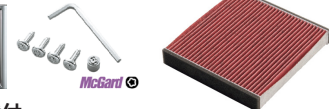

スマアシ スマアシ搭載全グレード対象

ナビがセットで
お得!

ナビ限定車

価格はすべて税込

選べるナビ4パターン

10インチ
10インチ
スタイリッシュ
メモリーナビ
【標準プランAの場合】

7インチ
ワイドプレミアム
メモリーナビ
【標準プランAの場合】

7インチ
ワイドスタンダード
メモリーナビ
【標準プランAの場合】

7インチ
ワイドエントリー
メモリーナビ
【標準プランAの場合】

特別装備

乗り出し楽々プランA

カーペットマット
(高機能タイプ・グレー)

ワイドバイザー

スカッフプレートカバー
(フロント)

盗難防止機能付
ナンバーフレームセット
(メッキ)

エアクリーンフィルター
(高機能タイプ・カラーゲンプラス)

スーパーウインドウ
撥水コート12

タントX(2WD)

10インチ スタイリッシュ
メモリーナビ
【標準プランAの場合】

特別装備

TVコントロール
キット

車両本体価格
1,540,000円

ナビ+特別装備
343,574円

TVコントロール
キット
25,300円